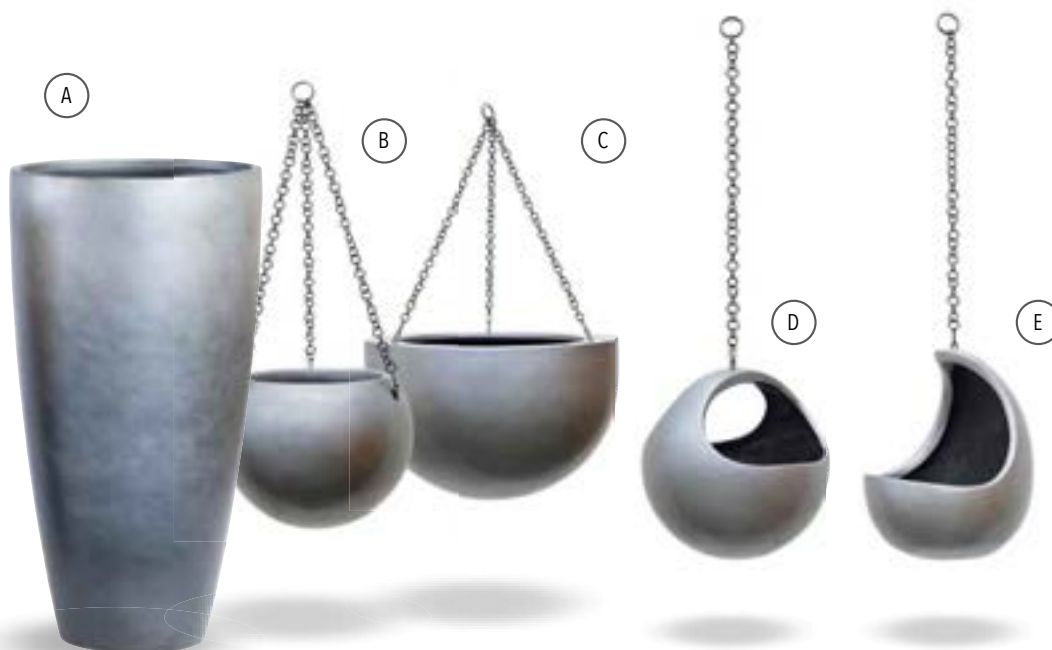

GRADIENT COLLECTION

A PARTNER MATT GREY
ART. CODE
6GRDP47GR 36,4 40 75
6GRDP49GR 36,4 40 95

B HANGING GLOBE MATT GREY
ART. CODE
6GRDH24GR 22 24 19

C HANGING BOWL MATT GREY
ART. CODE
6GRDH33GR 23 33 21
6GRDH38GR 28 38 24

D HANGING BASKET MATT GREY
ART. CODE
6GRDH21GR 19 21 21

E HANGING COCOON MATT GREY
ART. CODE
6GRDH20GR 18 20 24

F PARTNER MATT COFFEE
ART. CODE
6GRDP47CB 36,4 40 75
6GRDP49CB 36,4 40 95

G HANGING GLOBE MATT COFFEE
ART. CODE
6GRDH24CB 22 24 19

H HANGING BOWL MATT COFFEE
ART. CODE
6GRDH33CB 23 33 21
6GRDH38CB 28 38 24

I PARTNER MATT HONEY
ART. CODE
6GRDP47HB 36,4 40 75
6GRDP49HB 36,4 40 95

J HANGING GLOBE MATT HONEY
ART. CODE
6GRDH24HB 22 24 19

K HANGING BOWL MATT HONEY
ART. CODE
6GRDH33HB 23 33 21
6GRDH38HB 28 38 24